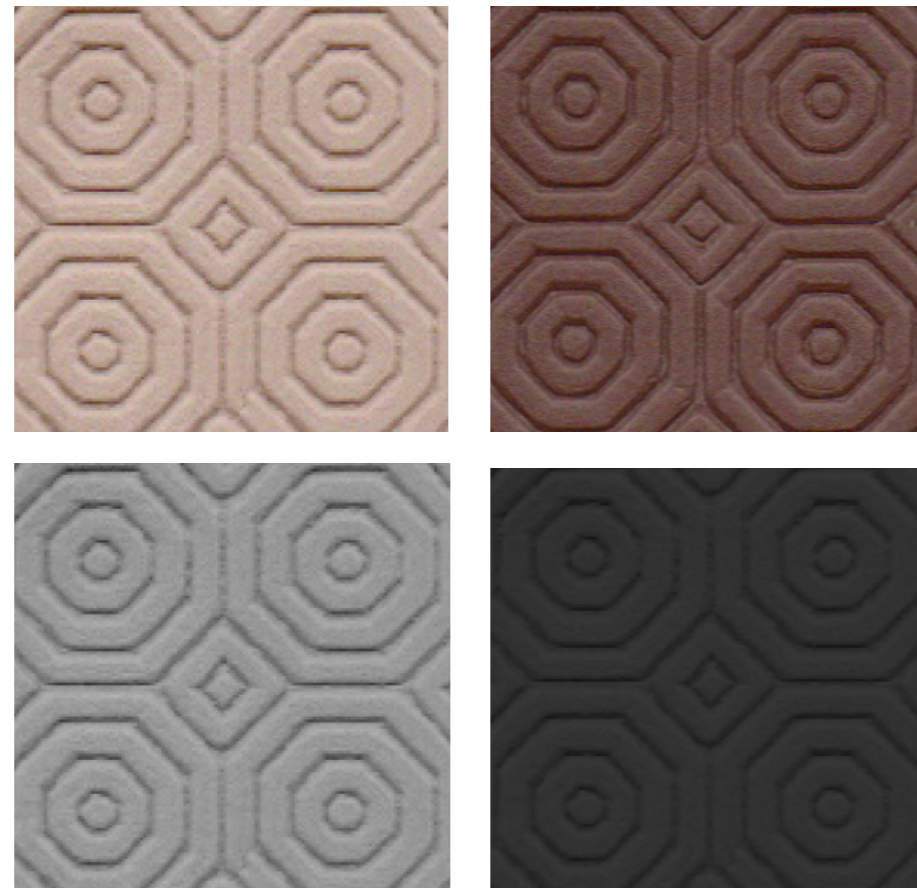

Stone Wash Colors:
White

HANDICRAFT PRODUCT

PROTETOR DE MESA
TABLE PROTECTOR

PROTETOR DE MESA

TAPETES MULTIUSOS

- 140X140cm
- 140X150cm
- 140X180cm
- 140X200cm
- 140X250cm
- 140X300cm
- 140X350cm
- 140X400cm

Composição:
15% Algodão | 85% PVC

Cores:
Branco | Castanho | Bege | Cinza | Preto

PLASTIFIED TABLE PROTECTORS

- 140X140cm
- 140X150cm
- 140X180cm
- 140X200cm
- 140X250cm
- 140X300cm
- 140X350cm
- 140X400cm