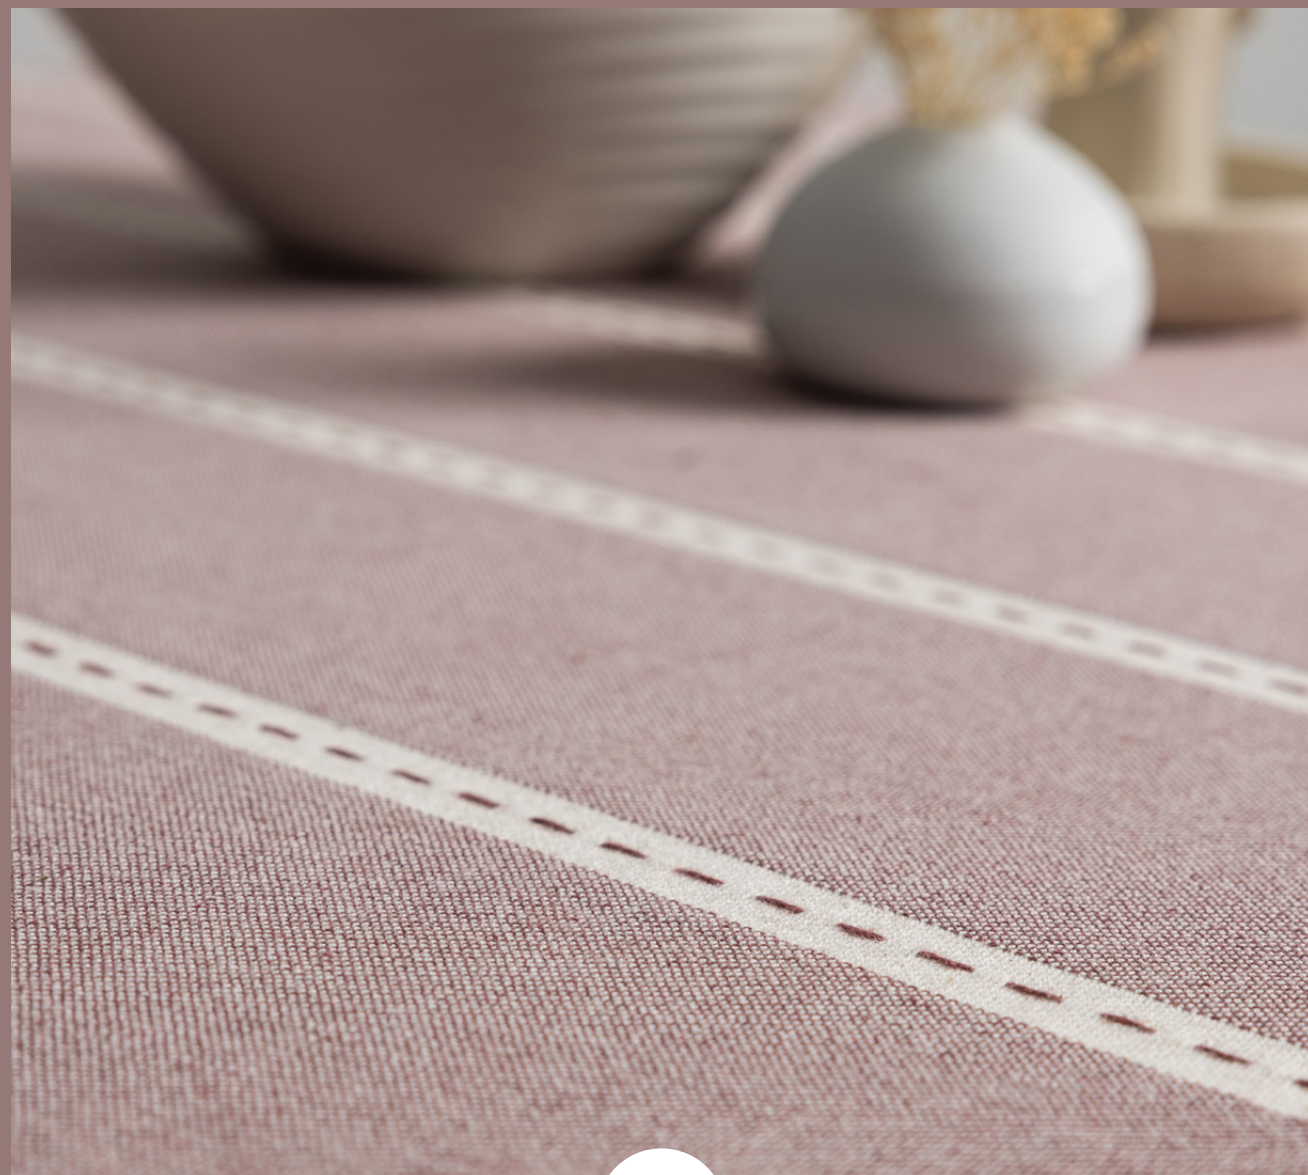

k

08. Mesa *Table*

As suas cores ténues, a sua versatilidade de dupla face e o seu design simples permite-lhe utilizar as toalhas de mesa Nook em qualquer ocasião.

Their faint colors, double-sided versatility, and simple design allow you to use Nook tablecloths for any occasion.